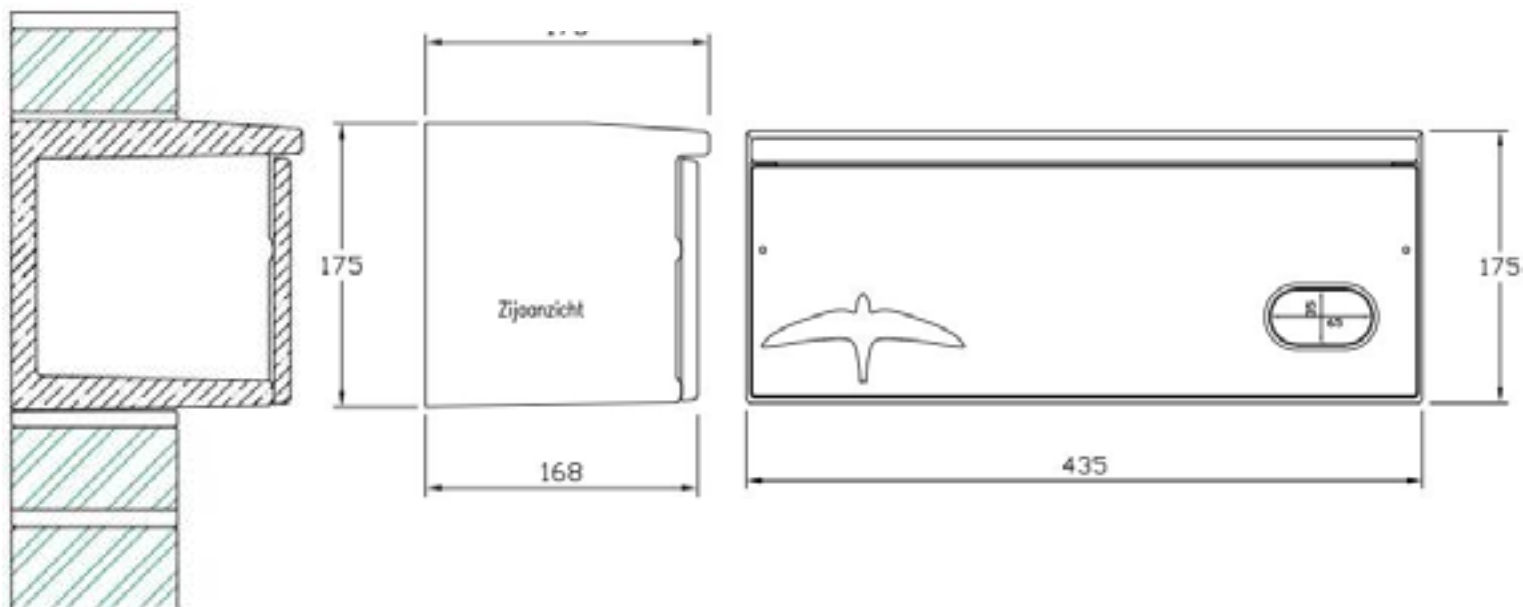

holonite®

Holonite B.V. • Ambachtsweg 9 • Postbus 39 • 4690 AA Tholen
Telefoon: +31 (0)166 601 300 • Fax: +31 (0)166 603 558 • info@holonite.nl • www.holonite.nl