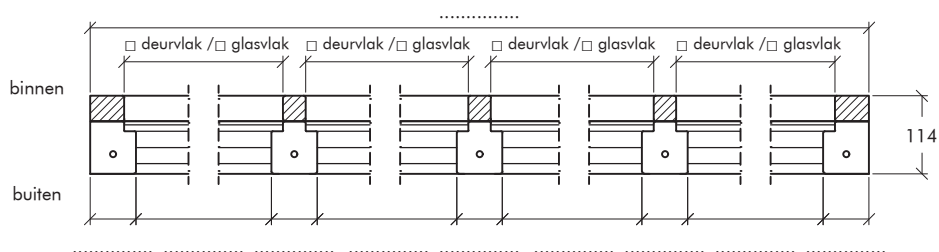

Kozijnmerk	Aantal getekend	Aantal gespiegeld

Kozijnmerk	Aantal getekend	Aantal gespiegeld

Kozijnmerk	Aantal getekend	Aantal gespiegeld

Kozijnmerk	Aantal getekend	Aantal gespiegeld

Type
 LBI 52 + LBI 52 neut

Breedte
 114 mm

Pluggen
 Premax-pluggen 140mm
 Premax-lamellenpluggen
 Geen pluggen meeleveren

Kleur
 Nr. 137 Antraciet

Sponningdiepte
 17 mm
 25 mm

Kozijnmerk	Aantal getekend	Aantal gespiegeld

Type
 LBI 52 + BI 52 en BI 72 neut