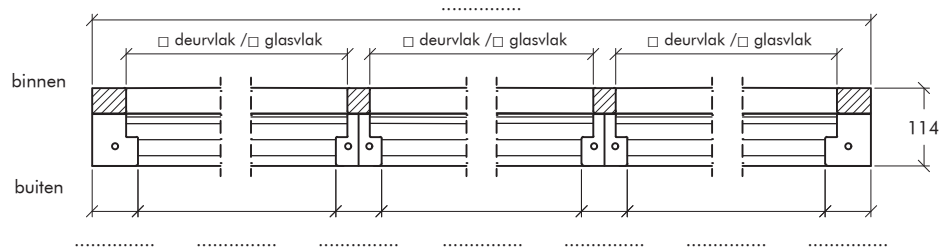

Kozijnmerk	Aantal getekend	Aantal gespiegeld