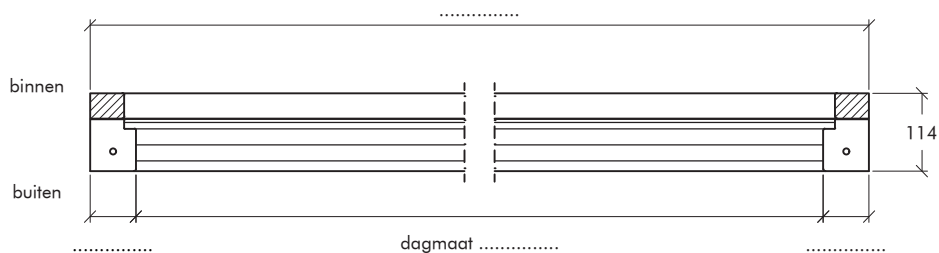

Kozijnmerk	Aantal getekend	Aantal gespiegeld