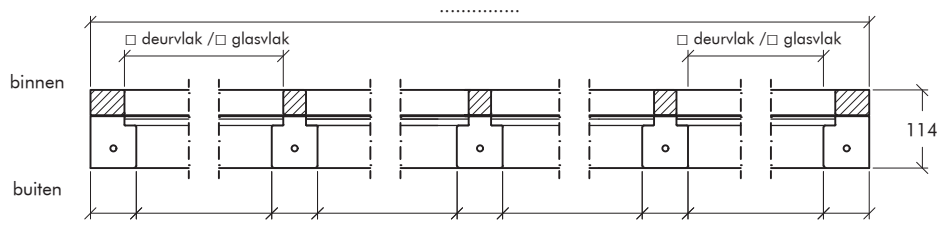

Kozijnmerk	Aantal getekend	Aantal gespiegeld