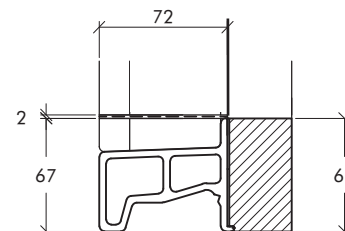

Kozijnmerk	Aantal getekend	Aantal gespiegeld

Kozijnmerk	Aantal getekend	Aantal gespiegeld

Kozijnmerk	Aantal getekend	Aantal gespiegeld

Kozijnmerk	Aantal getekend	Aantal gespiegeld

De BU dorpels zijn bij een deurvlak voorzien van een scharniersponning van 18 x 6 mm.

Type ☒ BU 72 + BU 72 neut   Breedte ☒ 114 mm

Pluggen
☐ Premax-pluggen 140mm
☐ Premax-lamellenpluggen
☐ Geen pluggen meeleveren

Kleur ☒ Nr. 137 Antraciet   Sponningdiepte
☐ 17 mm
☐ 25 mm