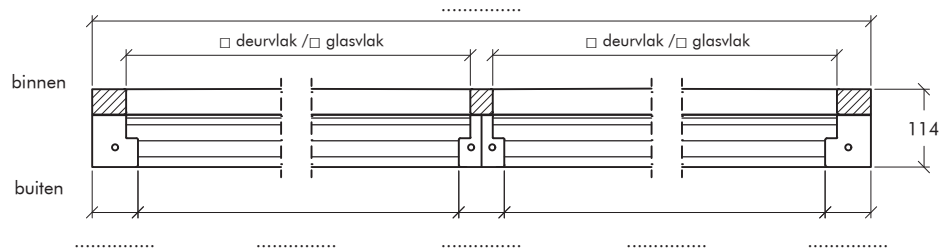

Kleur
 Nr. 137 Antraciet

Breedte
 114 mm

Sponningdiepte
 17 mm
 25 mm

Pluggen
 Premax-pluggen 140mm
 Premax-lamellenpluggen
 Geen pluggen meeleveren

Kozijnmerk	Aantal getekend	Aantal gespiegeld

Kozijnmerk	Aantal getekend	Aantal gespiegeld