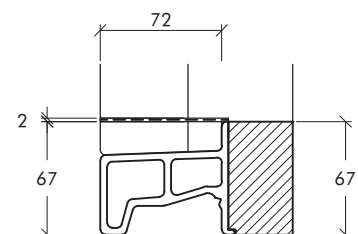

Breedte
 114 mm

Pluggen
 Premax-pluggen 140mm
 Premax-lamellenpluggen
 Geen pluggen meeleveren

Kleur
 Nr. 137 Antraciet

Sponningdiepte
 17 mm
 25 mm

Kozijnmerk	Aantal getekend	Aantal gespiegeld

Kozijnmerk	Aantal getekend	Aantal gespiegeld