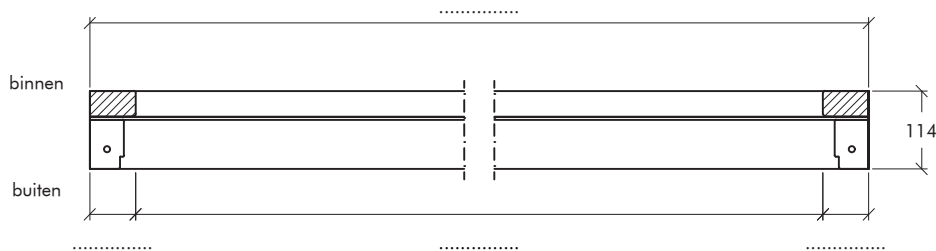

Kozijnindustrie

Bestelformulieren

Trimax Hybride dorpels

3.....	BU 72 en BU 72 neut
4.....	BU 72 en BU 72/ BI 52 neut
5.....	BU 72 en BI 52 neut
6.....	BU 72 en BI 62 neut
7.....	BU 72 en DK 29 x 52
8.....	LBI 52 en LBI 52 neut
9.....	LBI 52 en BI 52/ BI 72 neut
10.....	LBI 52 en BI 72 neut

Kozijnmerk	Aantal getekend	Aantal gespiegeld

Kozijnmerk	Aantal getekend	Aantal gespiegeld

Kozijnmerk	Aantal getekend	Aantal gespiegeld

Kozijnmerk	Aantal getekend	Aantal gespiegeld

De BU dorpels zijn bij een deurvlak voorzien van een scharniersponning van 18 x 6 mm.