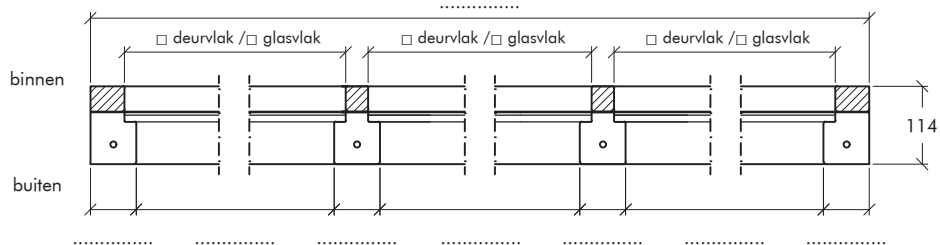

Kozijnmerk	Aantal getekend	Aantal gespiegeld