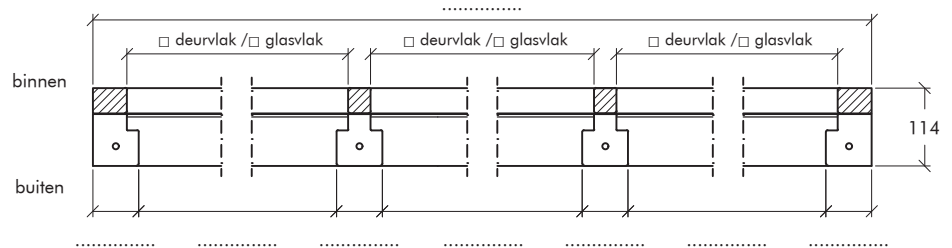

Kleur
 Nr. 137 Antraciet

Sponningdiepte
 17 mm
 25 mm

Kozijnmerk	Aantal getekend	Aantal gespiegeld

Kozijnmerk	Aantal getekend	Aantal gespiegeld

Kozijnmerk	Aantal getekend	Aantal gespiegeld

Type
 BU 72 + BI 62 neut

Breedte
 114 mm

Pluggen
 Premax-pluggen 140mm
 Premax-lamellenpluggen
 Geen pluggen meeleveren

Kleur
 Nr. 137 Antraciet

Sponningdiepte
 17 mm
 25 mm

Kozijnmerk	Aantal getekend	Aantal gespiegeld

Kozijnmerk	Aantal getekend	Aantal gespiegeld