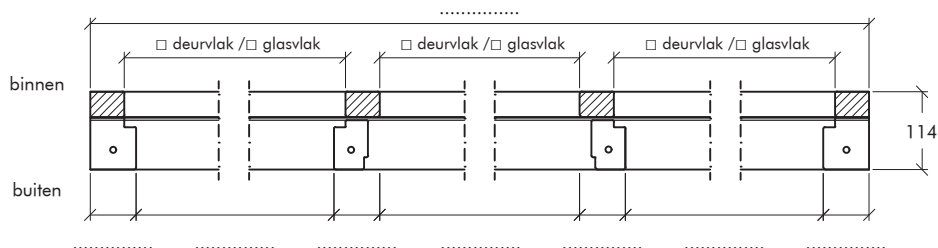

Kozijnmerk	Aantal getekend	Aantal gespiegeld