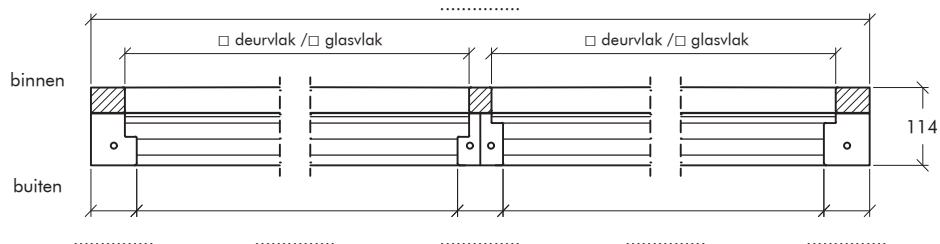

Breedte
 114 mm

Pluggen
 Premax-pluggen 140mm
 Premax-lamellenpluggen
 Geen pluggen meeleveren

Kleur
 Nr. 137 Antraciet

Sponningdiepte
 17 mm
 25 mm

Kozijnmerk	Aantal getekend	Aantal gespiegeld

Type
 LBI 52 + BI 52 en BI 72 neut