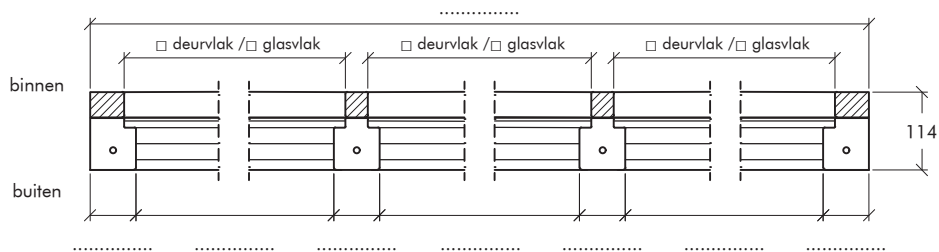

- Type**
- BU 72 + DK 29x52 neut
 - BU 72 + DK 29x52 en
- Breedte**
- 114 mm
- Sponningdiepte**
- 17 mm
 - 25 mm
- Kleur**
- Nr. 137 Antraciet

- Pluggen**
- Premax-pluggen 140mm
 - Premax-lamellenpluggen
 - Geen pluggen meeleveren

Kozijnmerk	Aantal getekend	Aantal gespiegeld

Kozijnmerk	Aantal getekend	Aantal gespiegeld

Kozijnmerk	Aantal getekend	Aantal gespiegeld

Kozijnmerk	Aantal getekend	Aantal gespiegeld

Type
 LBI 52 + LBI 52 neut