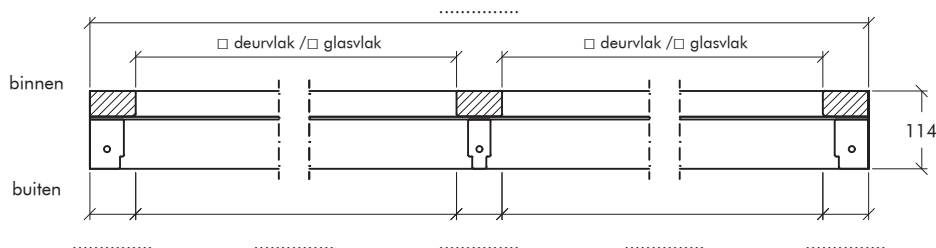

Kozijnindustrie

Bestelformulieren

Trimax Hybride dorpels

3.....	BU 72 en BU 72 neut
4.....	BU 72 en BU 72/ BI 52 neut
5.....	BU 72 en BI 52 neut
6.....	BU 72 en BI 62 neut
7.....	BU 72 en DK 29 x 52
8.....	LBI 52 en LBI 52 neut
9.....	LBI 52 en BI 52/ BI 72 neut
10.....	LBI 52 en BI 72 neut

Kozijnmerk	Aantal getekend	Aantal gespiegeld

Kozijnmerk	Aantal getekend	Aantal gespiegeld

Kozijnmerk	Aantal getekend	Aantal gespiegeld

Kozijnmerk	Aantal getekend	Aantal gespiegeld

De BU dorpels zijn bij een deurvlak voorzien van een scharniersponning van 18 x 6 mm.