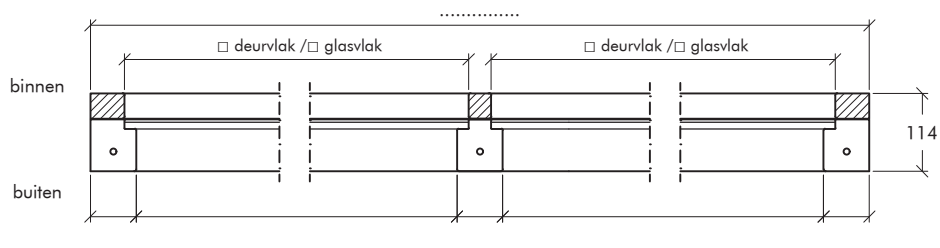

Breedte
 114 mm

Pluggen
 Premax-pluggen 140mm
 Premax-lamellenpluggen
 Geen pluggen meeleveren

Kleur
 Nr. 137 Antraciet

Sponningdiepte
 17 mm
 25 mm

Kozijnmerk	Aantal getekend	Aantal gespiegeld

Kozijnmerk	Aantal getekend	Aantal gespiegeld