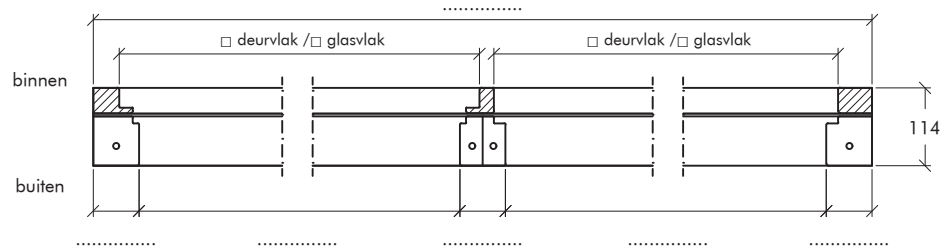

Breedte
 114 mm

Pluggen
 Premax-pluggen 140mm
 Premax-lamellenpluggen
 Geen pluggen meeleveren

Kleur
 Nr. 137 Antraciet

Sponningdiepte
 17 mm
 25 mm

Kozijnmerk	Aantal getekend	Aantal gespiegeld

Kozijnmerk	Aantal getekend	Aantal gespiegeld