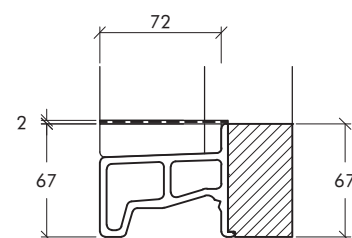

Type
☒ BU 72 + BI 52 neut

Breedte
☒ 114 mm

Pluggen
☐ Premax-pluggen 140mm
☐ Premax-lamellenpluggen
☐ Geen pluggen meeleveren

Kleur
☒ Nr. 137 Antraciet

Sponningdiepte
☐ 17 mm
☐ 25 mm