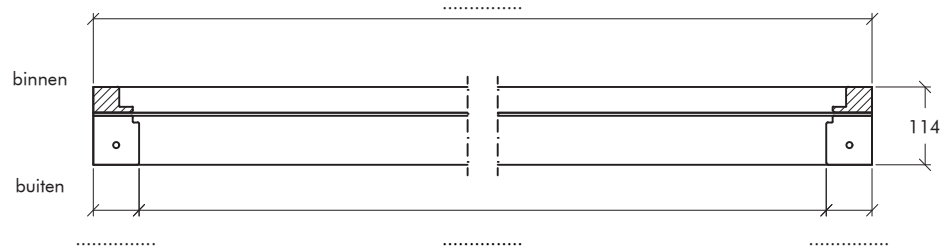

Breedte
 114 mm

Pluggen
 Premax-pluggen 140mm
 Premax-lamellenpluggen
 Geen pluggen meeleveren

Kleur
 Nr. 137 Antraciet

Sponningdiepte
 17 mm
 25 mm

Kozijnmerk	Aantal getekend	Aantal gespiegeld

Kozijnmerk	Aantal getekend	Aantal gespiegeld