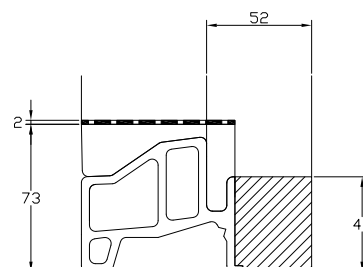

Breedte
 114 mm

Pluggen
 Premax-pluggen 140mm
 Premax-lamellenpluggen
 Geen pluggen meeleveren

Kleur
 Nr. 137 Antraciet

Sponningdiepte
 17 mm
 25 mm

Kozijnmerk	Aantal getekend	Aantal gespiegeld

Type
 LBI 52 + BI 52 en BI 72 neut

Kleur
 Nr. 137 Antraciet

Breedte
 114 mm

Sponningdiepte
 17 mm
 25 mm

Pluggen
 Premax-pluggen 140mm
 Premax-lamellenpluggen
 Geen pluggen meeleveren

Kozijnmerk	Aantal getekend	Aantal gespiegeld

Kozijnmerk	Aantal getekend	Aantal gespiegeld