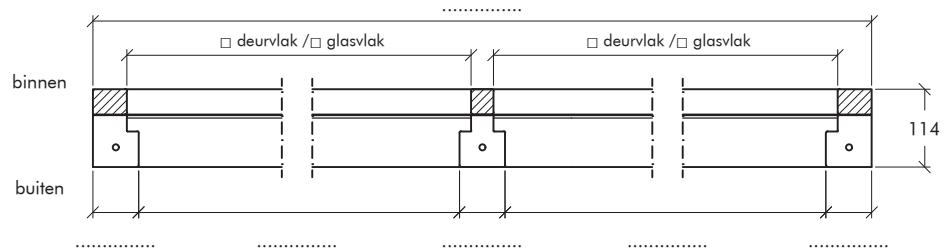

Kleur
 Nr. 137 Antraciet

Sponningdiepte
 17 mm
 25 mm

Kozijnmerk	Aantal getekend	Aantal gespiegeld

Kozijnmerk	Aantal getekend	Aantal gespiegeld

Kozijnmerk	Aantal getekend	Aantal gespiegeld

Type
 BU 72 + BI 62 neut