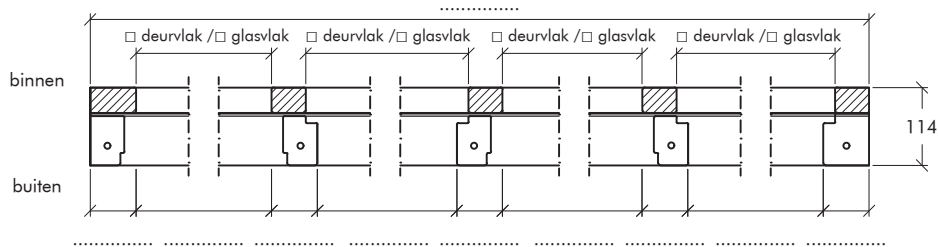

Kozijnmerk	Aantal getekend	Aantal gespiegeld

Kozijnmerk	Aantal getekend	Aantal gespiegeld

Kozijnmerk	Aantal getekend	Aantal gespiegeld

Kozijnmerk	Aantal getekend	Aantal gespiegeld

De BU dorpels zijn bij een deurvlak voorzien van een scharniersponning van 18 x 6 mm.

Type BU 72 + BU 72 neut Breedte 114 mm

Pluggen
 Premax-pluggen 140mm
 Premax-lamellenpluggen
 Geen pluggen meeleveren

Kleur Nr. 137 Antraciet Sponningdiepte
 17 mm
 25 mm

Kozijnmerk	Aantal getekend	Aantal gespiegeld

Kozijnmerk	Aantal getekend	Aantal gespiegeld

Kozijnmerk	Aantal getekend	Aantal gespiegeld

De BU dorpels zijn bij een deurvlak voorzien van een scharniersponning van 18 x 6 mm.

Type
 BU 72 + BU 72 en BI 52 neut