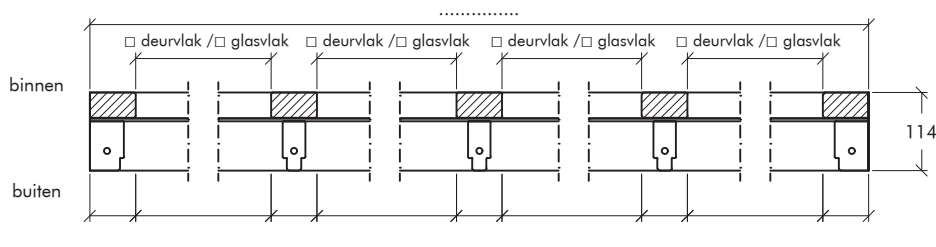

Kozijnindustrie

Bestelformulieren

Trimax Hybride dorpels

3.....	BU 72 en BU 72 neut
4.....	BU 72 en BU 72/ BI 52 neut
5.....	BU 72 en BI 52 neut
6.....	BU 72 en BI 62 neut
7.....	BU 72 en DK 29 x 52
8.....	LBI 52 en LBI 52 neut
9.....	LBI 52 en BI 52/ BI 72 neut
10.....	LBI 52 en BI 72 neut

Kozijnmerk	Aantal getekend	Aantal gespiegeld

Kozijnmerk	Aantal getekend	Aantal gespiegeld

Kozijnmerk	Aantal getekend	Aantal gespiegeld

Kozijnmerk	Aantal getekend	Aantal gespiegeld

De BU dorpels zijn bij een deurvlak voorzien van een scharniersponning van 18 x 6 mm.

Type BU 72 + BU 72 neut Breedte 114 mm

Pluggen
 Premax-pluggen 140mm
 Premax-lamellenpluggen
 Geen pluggen meeleveren

Kleur Nr. 137 Antraciet Sponningdiepte
 17 mm
 25 mm

Kozijnmerk	Aantal getekend	Aantal gespiegeld