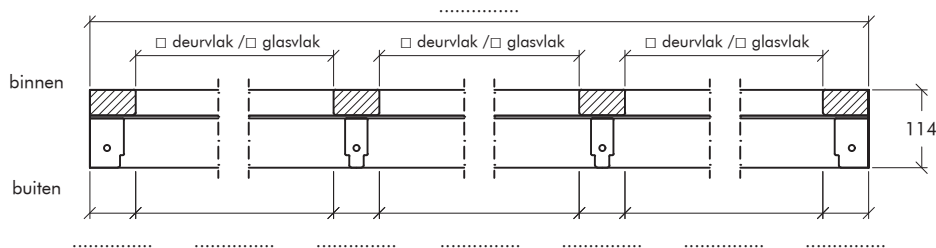

Kozijnindustrie

Bestelformulieren

Trimax Hybride dorpels

3.....	BU 72 en BU 72 neut
4.....	BU 72 en BU 72/ BI 52 neut
5.....	BU 72 en BI 52 neut
6.....	BU 72 en BI 62 neut
7.....	BU 72 en DK 29 x 52
8.....	LBI 52 en LBI 52 neut
9.....	LBI 52 en BI 52/ BI 72 neut
10.....	LBI 52 en BI 72 neut

Kozijnmerk	Aantal getekend	Aantal gespiegeld

Kozijnmerk	Aantal getekend	Aantal gespiegeld

Kozijnmerk	Aantal getekend	Aantal gespiegeld

Kozijnmerk	Aantal getekend	Aantal gespiegeld

De BU dorpels zijn bij een deurvlak voorzien van een scharniersponning van 18 x 6 mm.