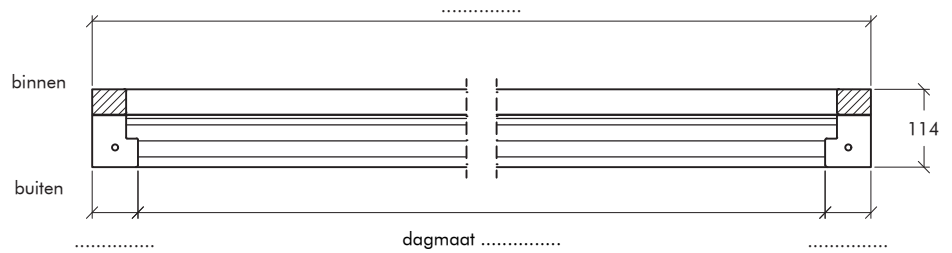

Kleur
 Nr. 137 Antraciet

Breedte
 114 mm

Sponningdiepte
 17 mm
 25 mm

Pluggen
 Premax-pluggen 140mm
 Premax-lamellenpluggen
 Geen pluggen meeleveren

Kozijnmerk	Aantal getekend	Aantal gespiegeld

Kozijnmerk	Aantal getekend	Aantal gespiegeld