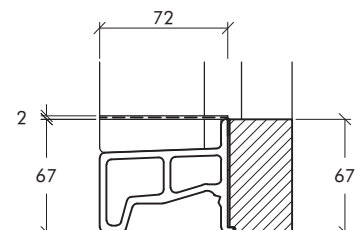

Breedte
 114 mm

Pluggen
 Premax-pluggen 140mm
 Premax-lamellenpluggen
 Geen pluggen meeleveren

Kleur
 Nr. 137 Antraciet

Sponningdiepte
 17 mm
 25 mm

Kozijnmerk	Aantal getekend	Aantal gespiegeld

Kozijnmerk	Aantal getekend	Aantal gespiegeld

- Type**
- BU 72 + DK 29x52 neut
 - BU 72 + DK 29x52 en
- Breedte**
- 114 mm
- Sponningdiepte**
- 17 mm
 - 25 mm
- Kleur**
- Nr. 137 Antraciet

- Pluggen**
- Premax-pluggen 140mm
 - Premax-lamellenpluggen
 - Geen pluggen meeleveren