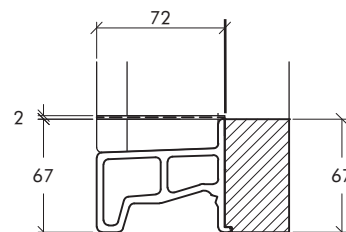

Kozijnmerk	Aantal getekend	Aantal gespiegeld

Kozijnmerk	Aantal getekend	Aantal gespiegeld

De BU dorpels zijn bij een deurvlak voorzien van een scharniersponning van 18 x 6 mm.

Type
 BU 72 + BU 72 en BI 52 neut

Breedte
 114 mm

Pluggen
 Premax-pluggen 140mm
 Premax-lamellenpluggen
 Geen pluggen meeleveren

Kleur
 Nr. 137 Antraciet

Sponningdiepte
 17 mm
 25 mm

Kozijnmerk	Aantal getekend	Aantal gespiegeld

Kozijnmerk	Aantal getekend	Aantal gespiegeld