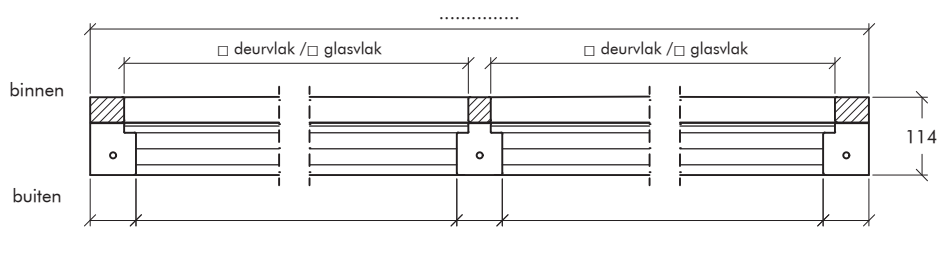

Kozijnmerk	Aantal getekend	Aantal gespiegeld