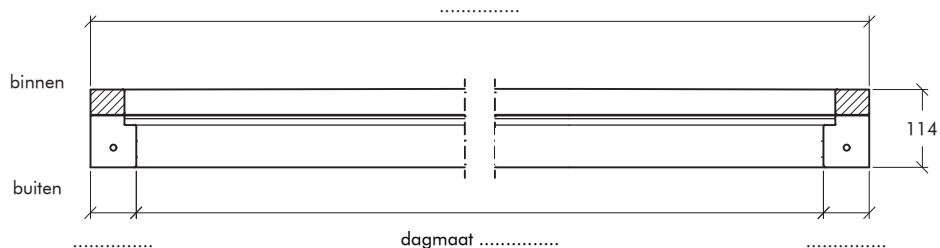

Breedte
 114 mm

Pluggen
 Premax-pluggen 140mm
 Premax-lamellenpluggen
 Geen pluggen meeleveren

Kleur
 Nr. 137 Antraciet

Sponningdiepte
 17 mm
 25 mm

Kozijnmerk	Aantal getekend	Aantal gespiegeld

Kozijnmerk	Aantal getekend	Aantal gespiegeld