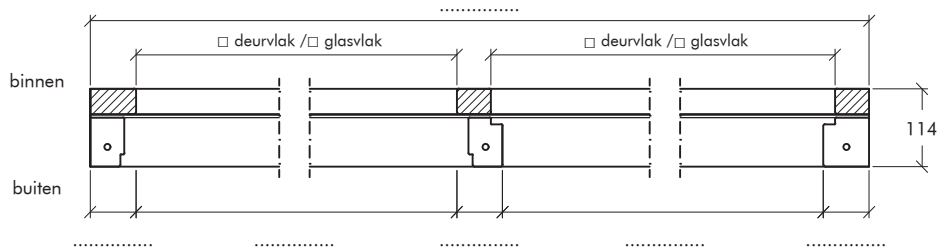

Kozijnmerk	Aantal getekend	Aantal gespiegeld