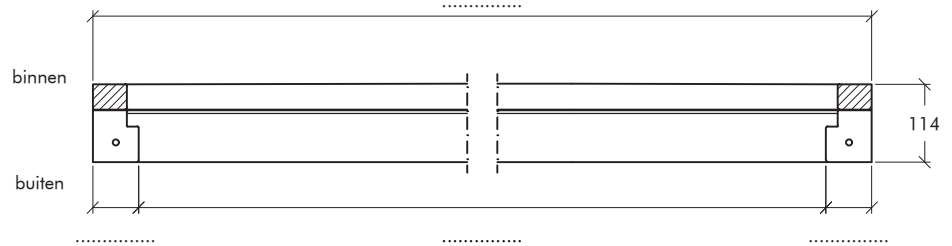

Kozijnmerk	Aantal getekend	Aantal gespiegeld